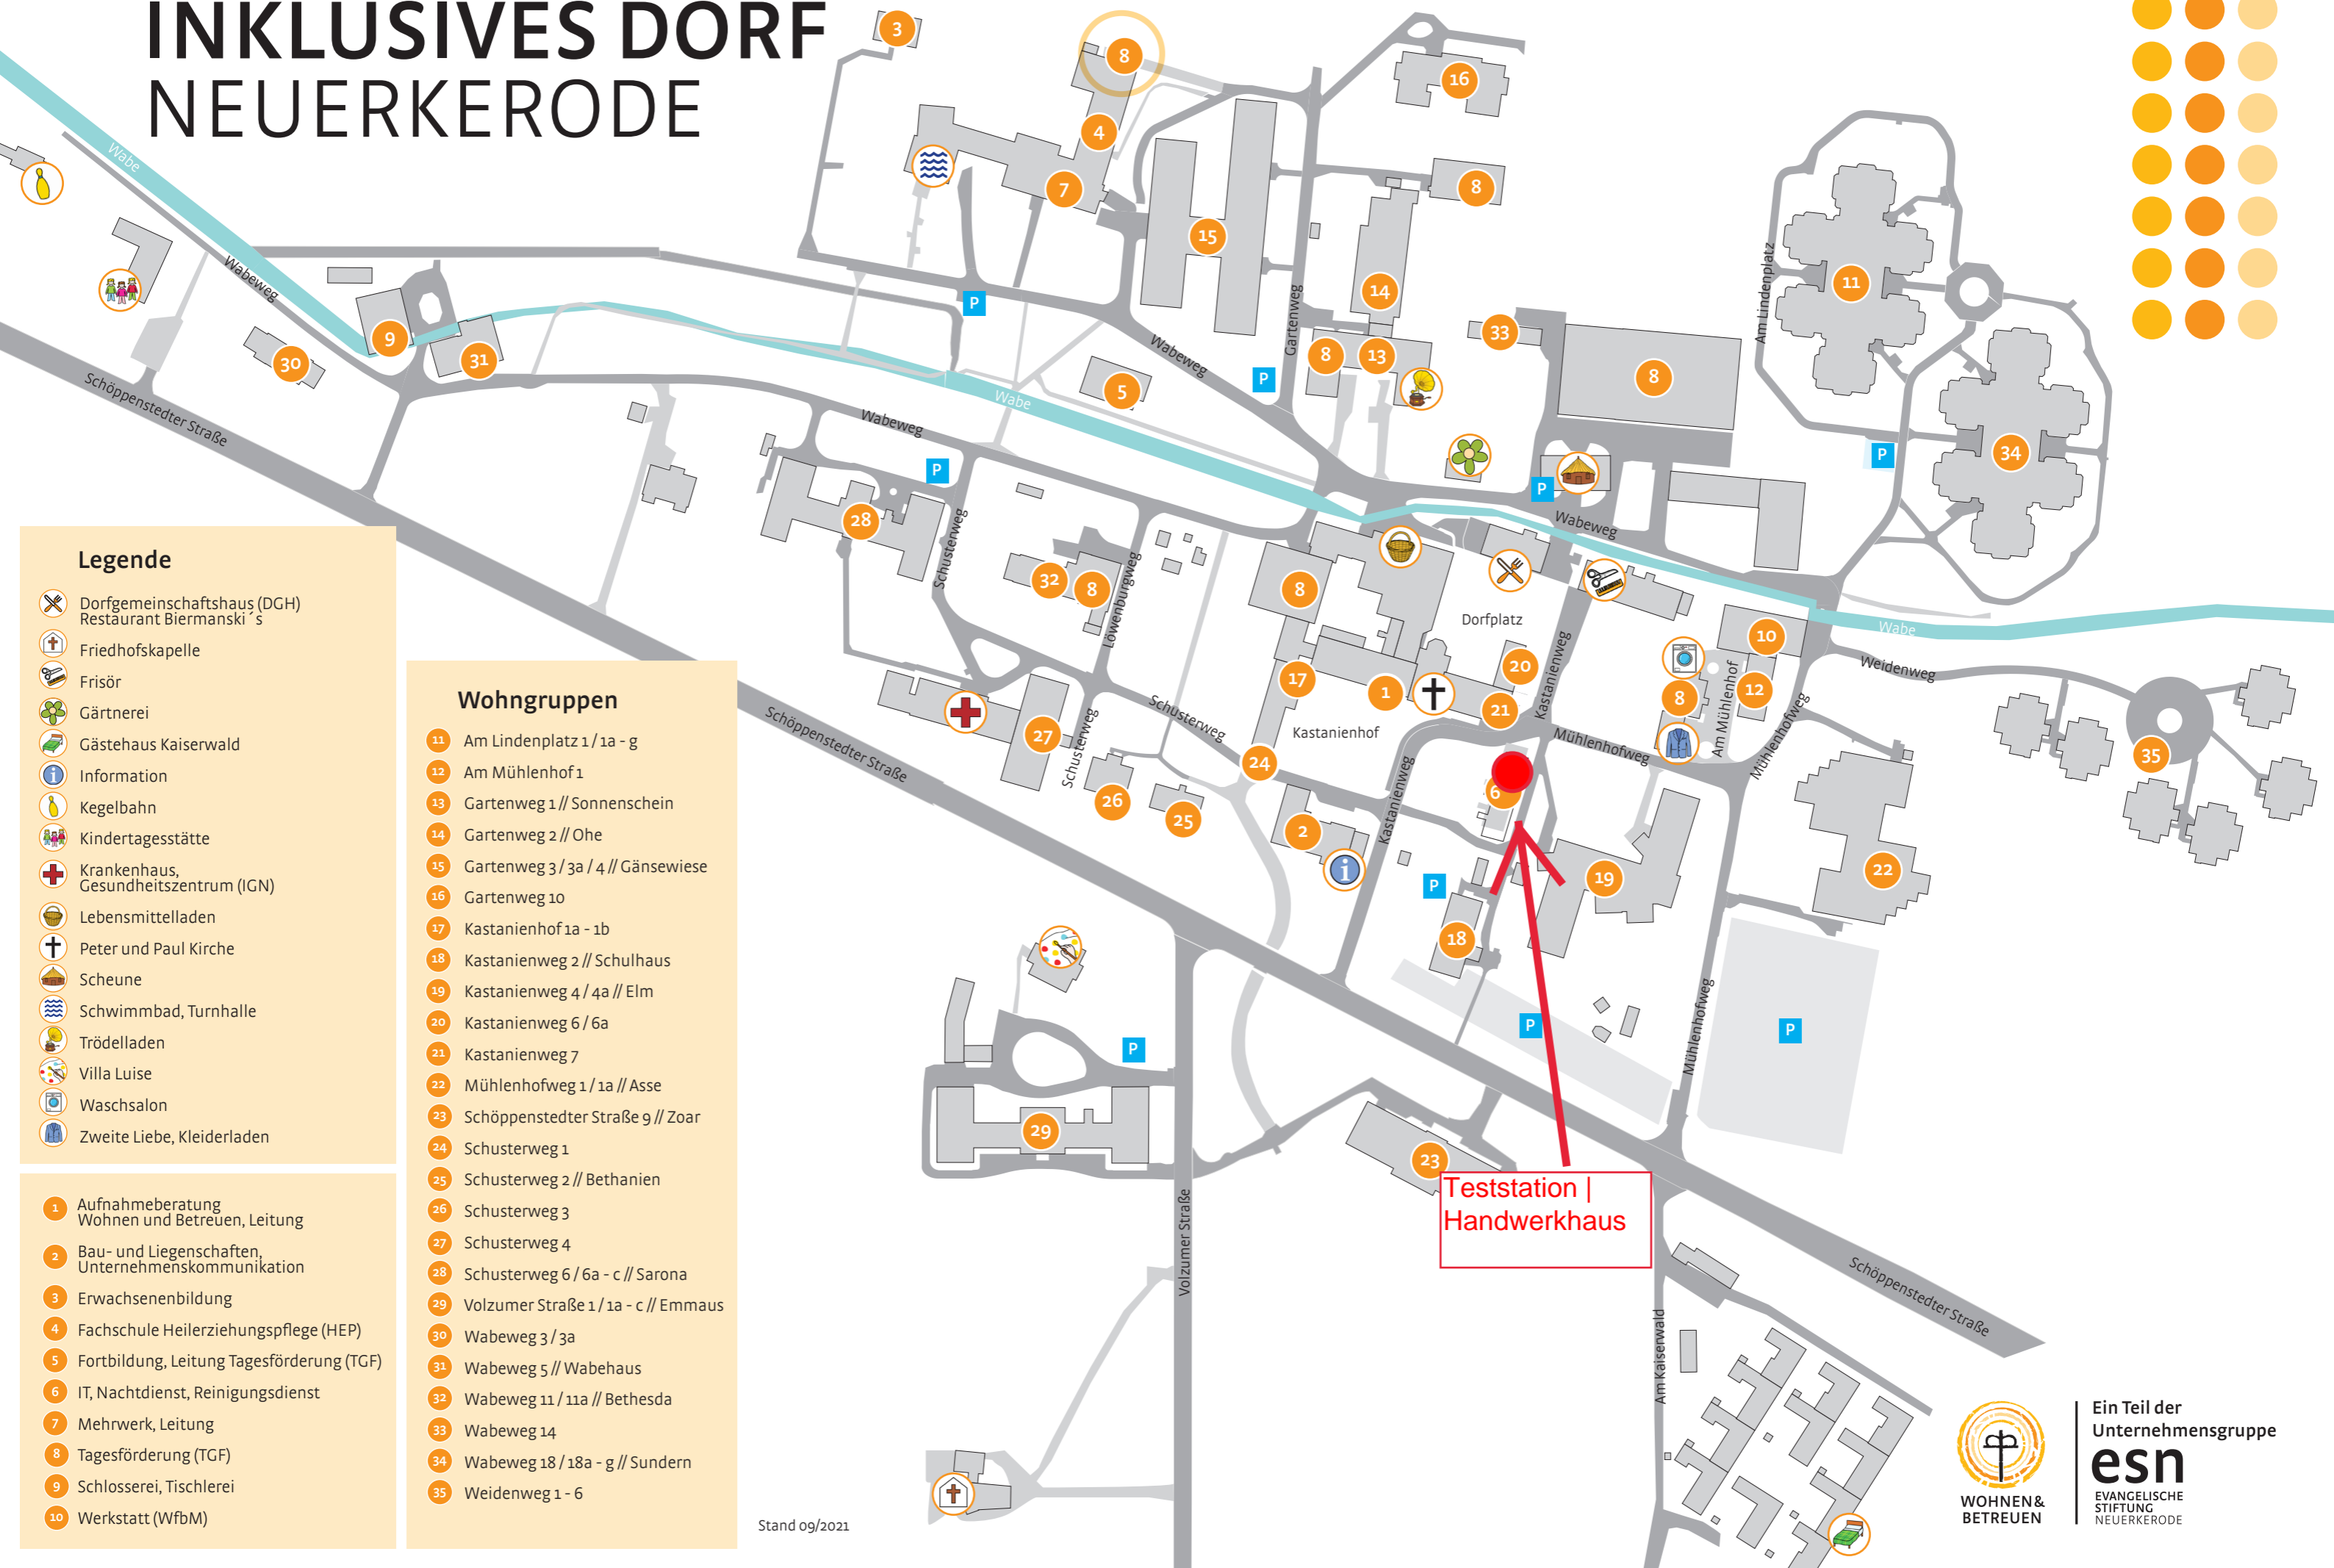

INKLUSIVES DORF NEUERKERODE

Legende

- Dorfgemeinschaftshaus (DGH)
Restaurant Biermanskis
- Friedhofskapelle
- Frisör
- Gärtnerei
- Gästehaus Kaiserwald
- Information
- Kegelbahn
- Kindertagesstätte
- Krankenhaus,
Gesundheitszentrum (IGN)
- Lebensmittelladen
- Peter und Paul Kirche
- Scheune
- Schwimmbad, Turnhalle
- Trödeladen
- Villa Luise
- Waschsalon
- Zweite Liebe, Kleiderladen

Wohngruppen

- 11 Am Lindenplatz 1/1a - g
- 12 Am Mühlentof 1
- 13 Gartenweg 1 // Sonnenschein
- 14 Gartenweg 2 // Ohe
- 15 Gartenweg 3 / 3a / 4 // Gänsewiese
- 16 Gartenweg 10
- 17 Kastanienhof 1a - 1b
- 18 Kastanienweg 2 // Schulhaus
- 19 Kastanienweg 4 / 4a // Elm
- 20 Kastanienweg 6 / 6a
- 21 Kastanienweg 7
- 22 Mühlentofweg 1 / 1a //ASSE
- 23 Schöppenstedter Straße 9 // Zoar
- 24 Schusterweg 1
- 25 Schusterweg 2 // Bethanien
- 26 Schusterweg 3
- 27 Schusterweg 4
- 28 Schusterweg 6 / 6a - c // Sarona
- 29 Volzumer Straße 1 / 1a - c // Emmaus
- 30 Wabeweg 3 / 3a
- 31 Wabeweg 5 // Wabehaus
- 32 Wabeweg 11 / 11a // Bethesda
- 33 Wabeweg 14
- 34 Wabeweg 18 / 18a - g // Sundern
- 35 Weidenweg 1 - 6

- 1 Aufnahmeberatung
Wohnen und Betreuen, Leitung
- 2 Bau- und Liegenschaften,
Unternehmenskommunikation
- 3 Erwachsenenbildung
- 4 Fachschule Heilerziehungspflege (HEP)
- 5 Fortbildung, Leitung Tagesförderung (TGF)
- 6 IT, Nachtdienst, Reinigungsdienst
- 7 Mehrwerk, Leitung
- 8 Tagesförderung (TGF)
- 9 Schlosserei, Tischlerei
- 10 Werkstatt (WfbM)

**Teststation |
Handwerkhaus**

Stand 09/2021

Ein Teil der
Unternehmensgruppe
esn
EVANGELISCHE
STIFTUNG
NEUERKERODE