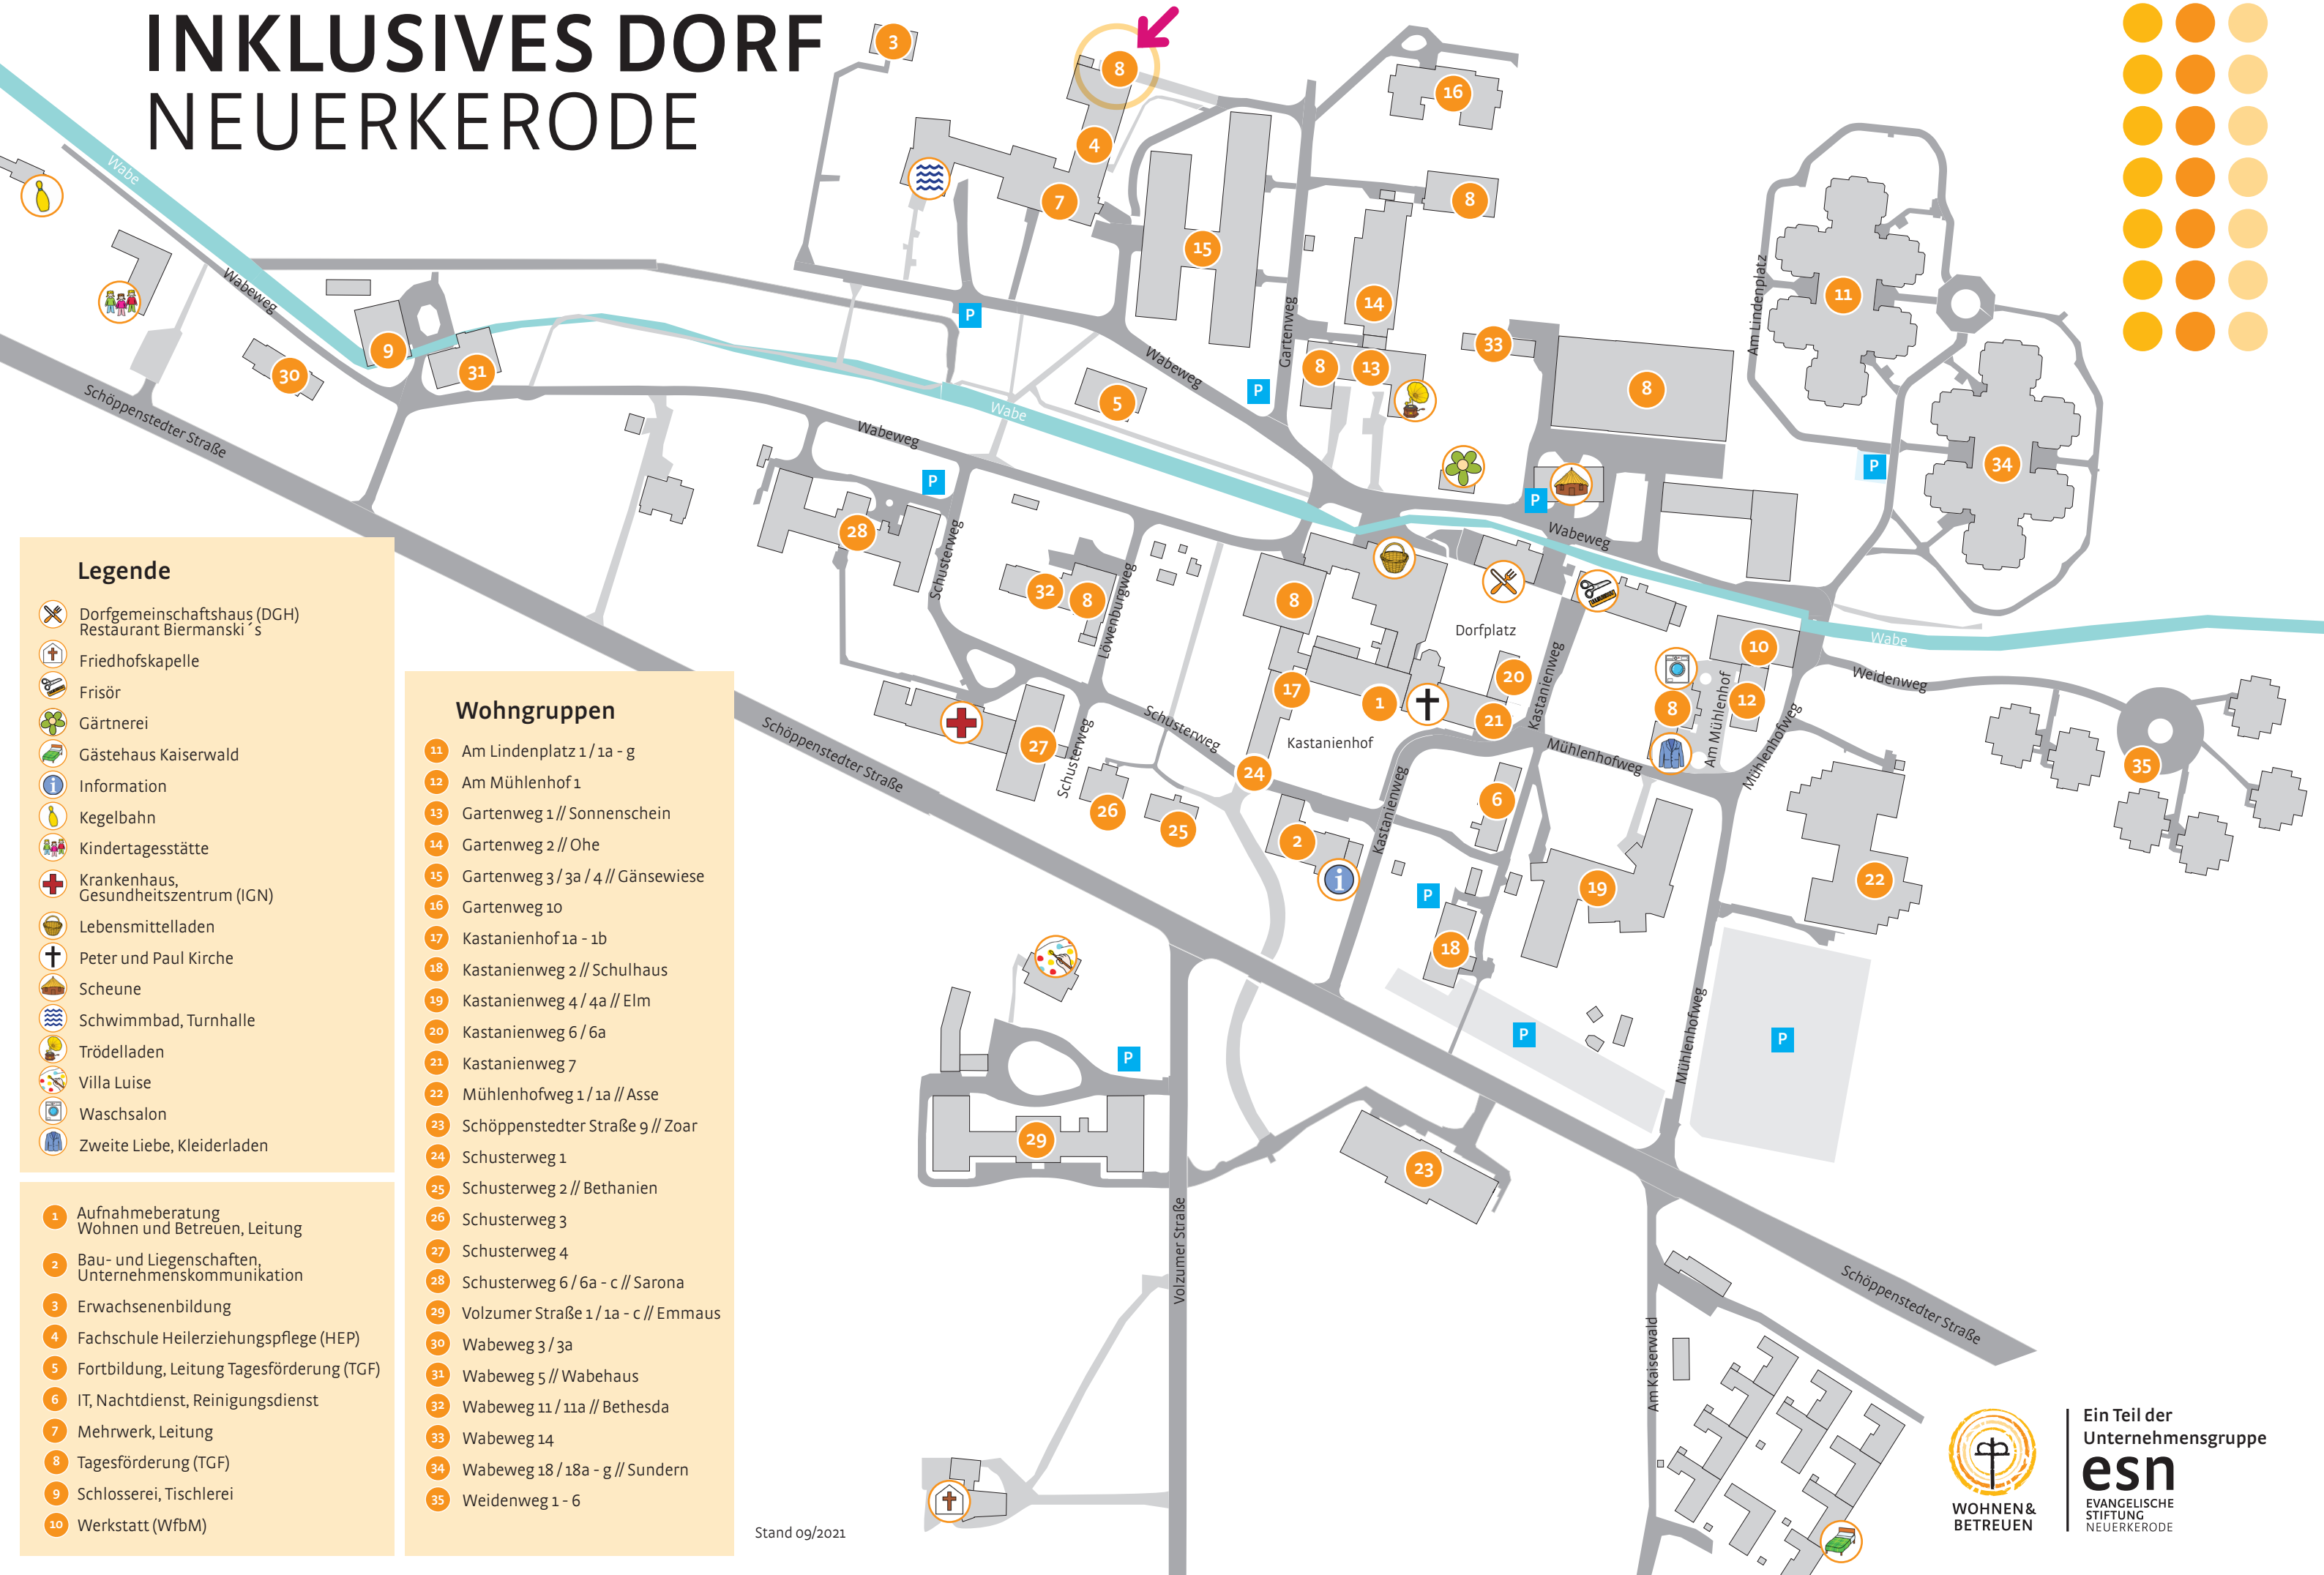

INKLUSIVES DORF NEUERKERODE

Legende

- Dorfgemeinschaftshaus (DGH)
Restaurant Biermanskis
- Friedhofskapelle
- Frisör
- Gärtnerei
- Gästehaus Kaiserwald
- Information
- Kegelbahn
- Kindertagesstätte
- Krankenhaus,
Gesundheitszentrum (IGN)
- Lebensmittelladen
- Peter und Paul Kirche
- Scheune
- Schwimmbad, Turnhalle
- Trödeladen
- Villa Luise
- Waschsalon
- Zweite Liebe, Kleiderladen

Wohngruppen

- 11 Am Lindenplatz 1/1a - g
- 12 Am Mühlhof 1
- 13 Gartenweg 1 // Sonnenschein
- 14 Gartenweg 2 // Ohe
- 15 Gartenweg 3 / 3a / 4 // Gänsewiese
- 16 Gartenweg 10
- 17 Kastanienhof 1a - 1b
- 18 Kastanienweg 2 // Schulhaus
- 19 Kastanienweg 4 / 4a // Elm
- 20 Kastanienweg 6 / 6a
- 21 Kastanienweg 7
- 22 Mühlhofweg 1 / 1a //ASSE
- 23 Schöppenstedter Straße 9 // Zoar
- 24 Schusterweg 1
- 25 Schusterweg 2 // Bethanien
- 26 Schusterweg 3
- 27 Schusterweg 4
- 28 Schusterweg 6 / 6a - c // Sarona
- 29 Volzumer Straße 1 / 1a - c // Emmaus
- 30 Wabeweg 3 / 3a
- 31 Wabeweg 5 // Wabehaus
- 32 Wabeweg 11 / 11a // Bethesda
- 33 Wabeweg 14
- 34 Wabeweg 18 / 18a - g // Sundern
- 35 Weidenweg 1 - 6

- 1 Aufnahmeberatung
Wohnen und Betreuen, Leitung
- 2 Bau- und Liegenschaften,
Unternehmenskommunikation
- 3 Erwachsenenbildung
- 4 Fachschule Heilerziehungspflege (HEP)
- 5 Fortbildung, Leitung Tagesförderung (TGF)
- 6 IT, Nachtdienst, Reinigungsdienst
- 7 Mehrwerk, Leitung
- 8 Tagesförderung (TGF)
- 9 Schlosserei, Tischlerei
- 10 Werkstatt (WfbM)