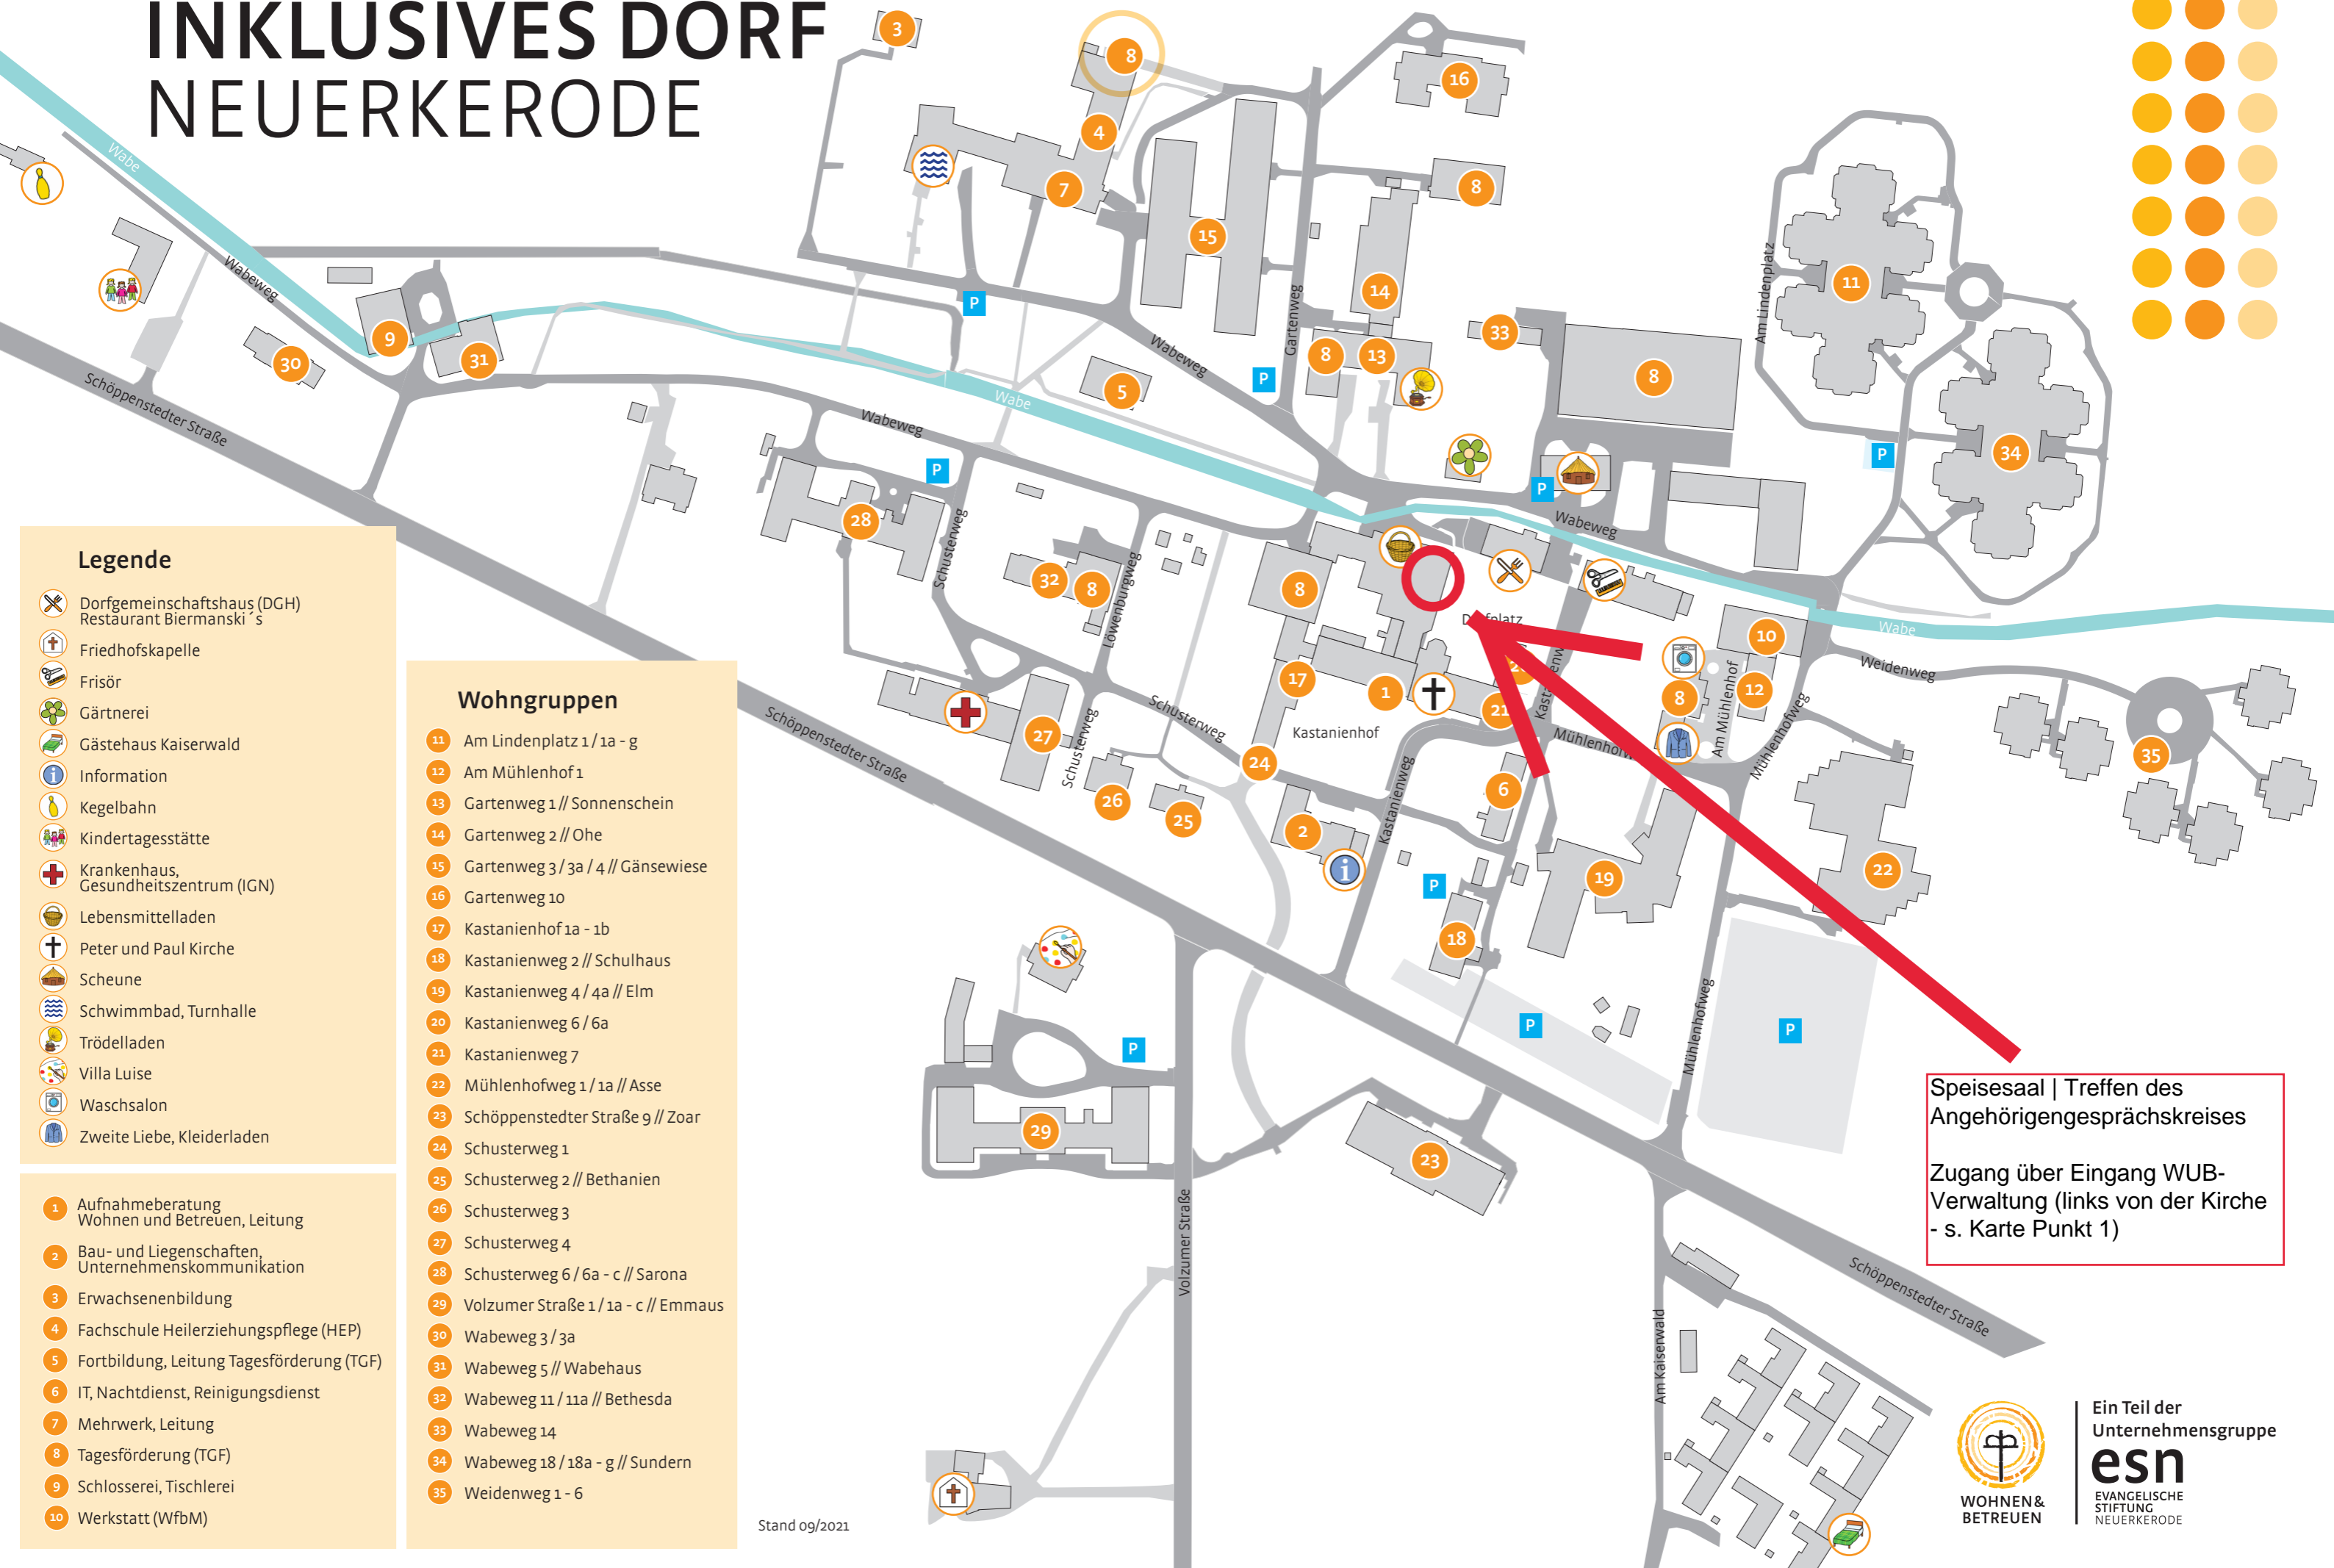

# INKLUSIVES DORF NEUERKERODE

## Legende

- Dorfgemeinschaftshaus (DGH)  
Restaurant Biermanskis
- Friedhofskapelle
- Frisör
- Gärtnerei
- Gästehaus Kaiserwald
- Information
- Kegelbahn
- Kindertagesstätte
- Krankenhaus,  
Gesundheitszentrum (IGN)
- Lebensmittelladen
- Peter und Paul Kirche
- Scheune
- Schwimmbad, Turnhalle
- Trödeladen
- Villa Luise
- Waschsalon
- Zweite Liebe, Kleiderladen

## Wohngruppen

- 11 Am Lindenplatz 1/1a - g
- 12 Am Mühlentof 1
- 13 Gartenweg 1 // Sonnenschein
- 14 Gartenweg 2 // Ohe
- 15 Gartenweg 3 / 3a / 4 // Gänsewiese
- 16 Gartenweg 10
- 17 Kastanienhof 1a - 1b
- 18 Kastanienweg 2 // Schulhaus
- 19 Kastanienweg 4 / 4a // Elm
- 20 Kastanienweg 6 / 6a
- 21 Kastanienweg 7
- 22 Mühlentofweg 1 / 1a //ASSE
- 23 Schöppenstedter Straße 9 // Zoar
- 24 Schusterweg 1
- 25 Schusterweg 2 // Bethanien
- 26 Schusterweg 3
- 27 Schusterweg 4
- 28 Schusterweg 6 / 6a - c // Sarona
- 29 Volzumer Straße 1 / 1a - c // Emmaus
- 30 Wabeweg 3 / 3a
- 31 Wabeweg 5 // Wabehaus
- 32 Wabeweg 11 / 11a // Bethesda
- 33 Wabeweg 14
- 34 Wabeweg 18 / 18a - g // Sundern
- 35 Weidenweg 1 - 6

Speisesaal | Treffen des  
Angehörigengesprächskreises

Zugang über Eingang WUB-  
Verwaltung (links von der Kirche  
- s. Karte Punkt 1)

Stand 09/2021

WOHNEN &  
BETREUEN

Ein Teil der  
Unternehmensgruppe  
**esn**  
EVANGELISCHE  
STIFTUNG  
NEUERKERODE